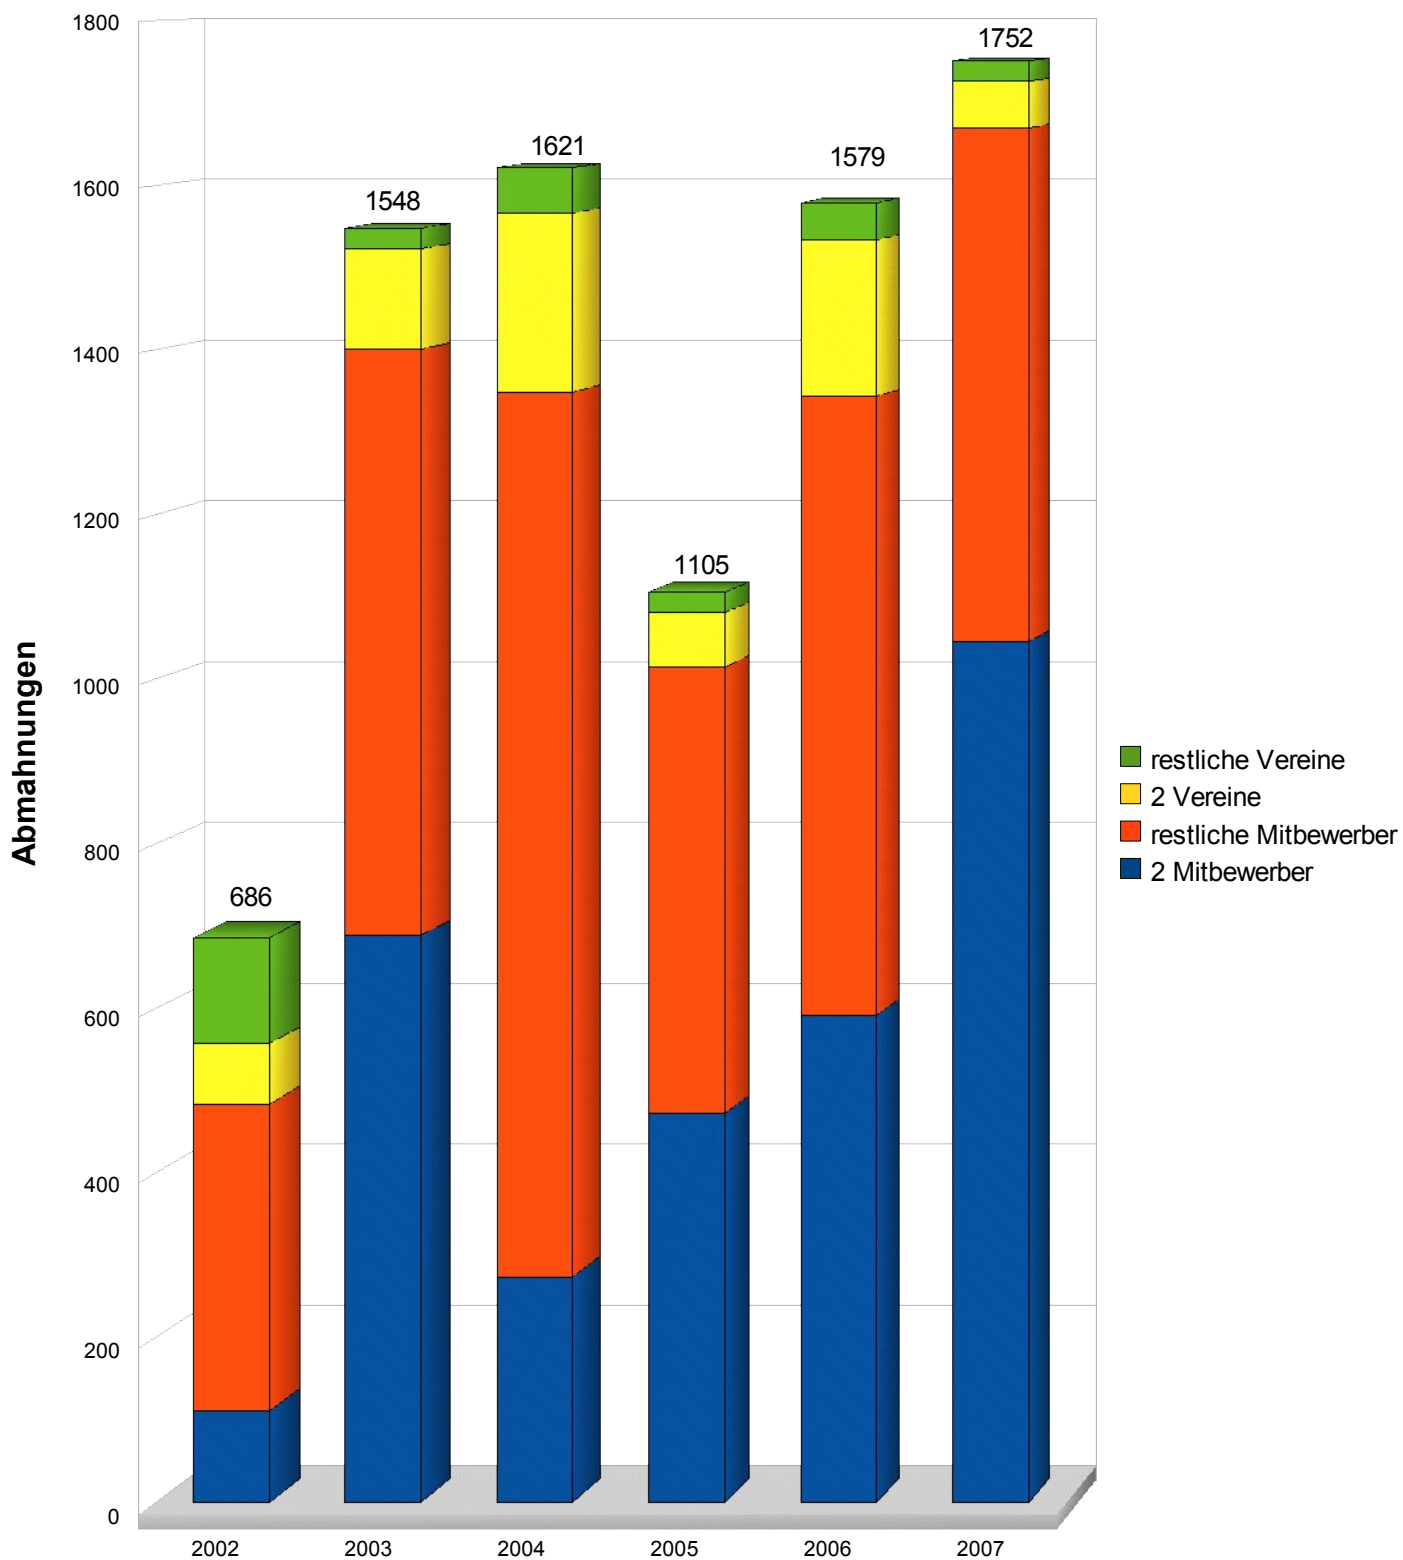

Bei der Forschungsstelle **Abmahnwelle e. V.** gemeldete Abmahnungen

bei Abmahnwelle und Vorgängerorganisation gemeldete Abmahnungen

Jahr	Mitbewerber	Vereine	Gesamt
1991	40	60	100
1992	94	94	188
1993	36	204	240
1994	73	291	364
1995	65	114	179
1996	50	147	197
1997	270	152	422
1998	410	179	589
1999	526	214	740
2000	652	395	1047
2001	195	154	349
2002	484	202	686
2003	1400	148	1548
2004	1349	272	1621
2005	1015	90	1105
2006	1343	236	1579
2007	1670	82	1752

Gemeldete Abmahnungen nach Abmahnungsgrund

Verhältnis der Gesamtheit der Abmahner zu nur 2 Großabmahnern

Jahr	Abmahner
2002	124
2003	206
2004	307
2005	138
2006	190
2007	211