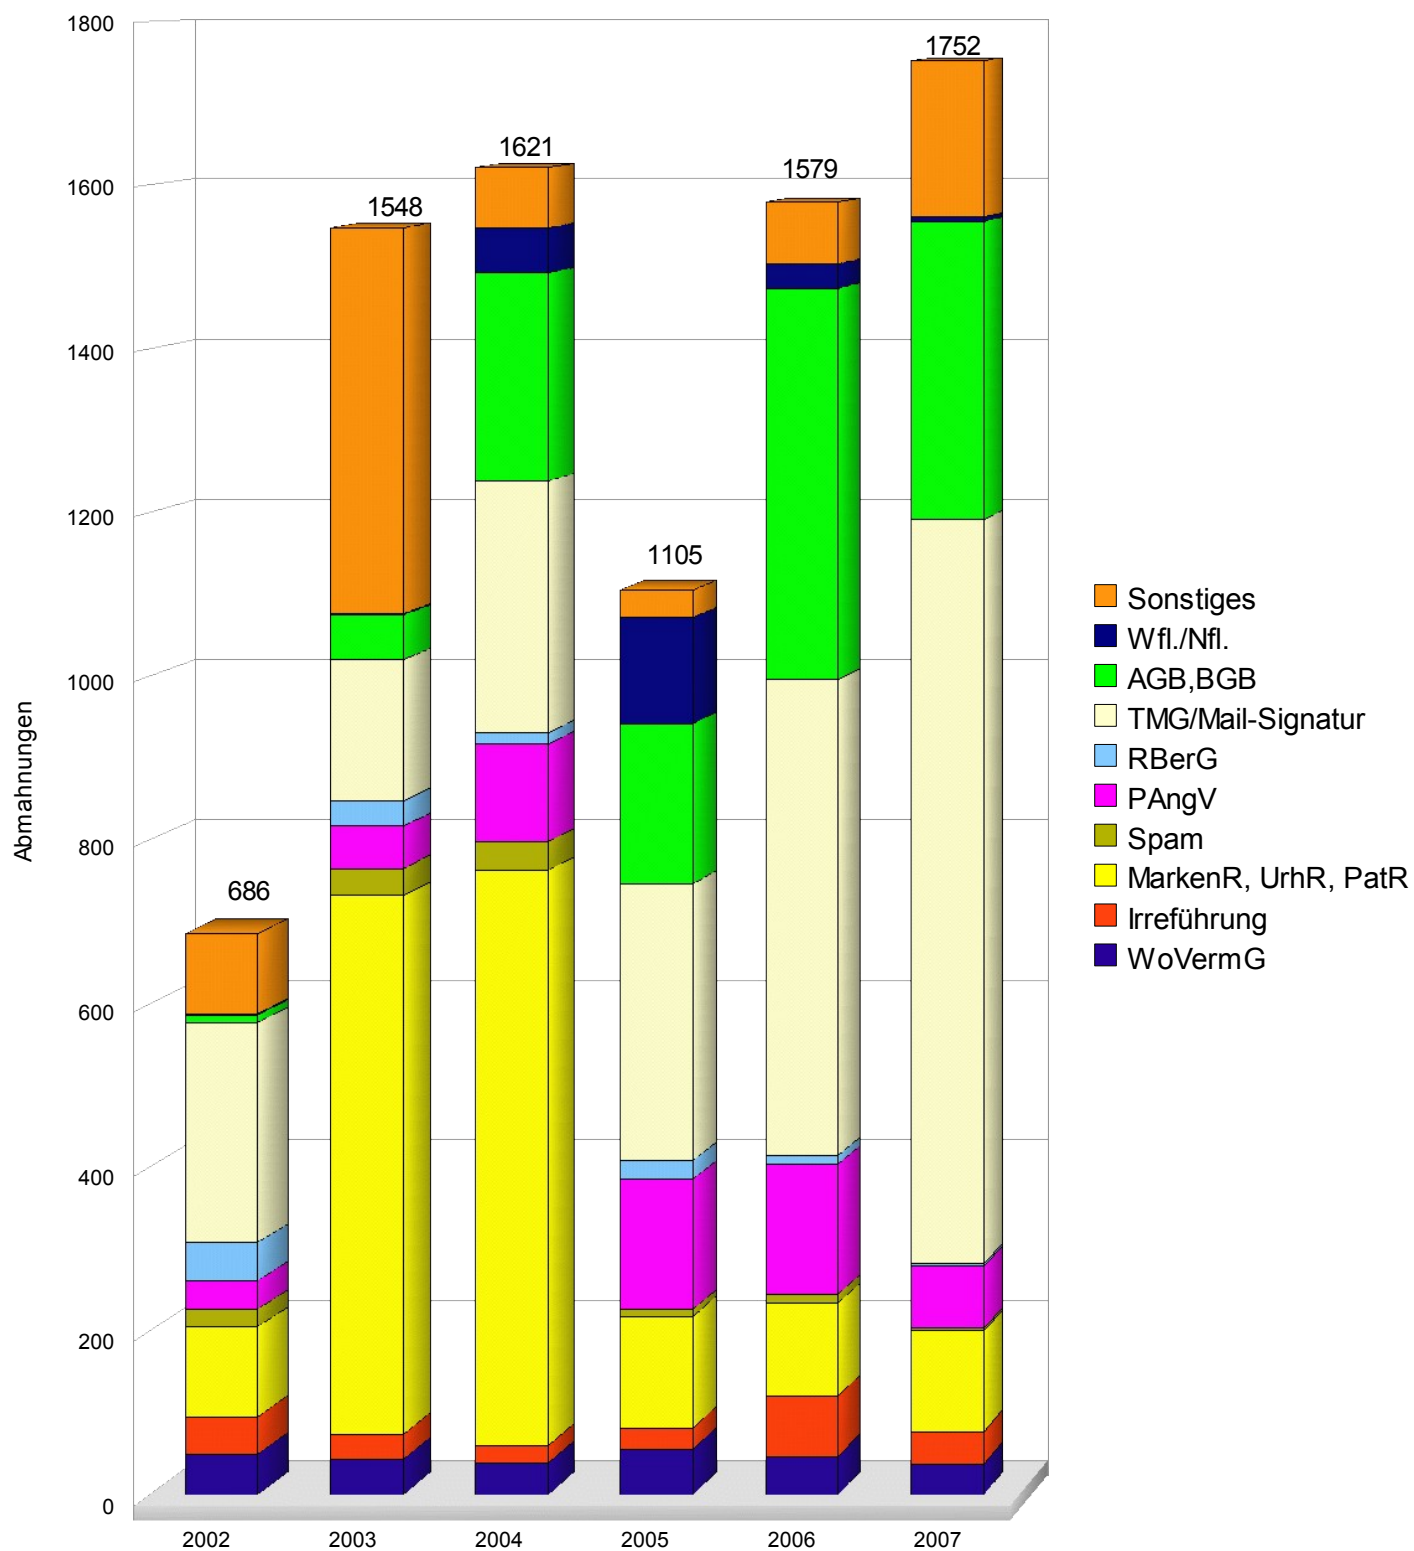

Bei der Forschungsstelle **Abmahnwelle e. V.** gemeldete Abmahnungen

bei Abmahnwelle und Vorgängerorganisation gemeldete Abmahnungen

Jahr	Mitbewerber	Vereine	Gesamt
1991	40	60	100
1992	94	94	188
1993	36	204	240
1994	73	291	364
1995	65	114	179
1996	50	147	197
1997	270	152	422
1998	410	179	589
1999	526	214	740
2000	652	395	1047
2001	195	154	349
2002	484	202	686
2003	1400	148	1548
2004	1349	272	1621
2005	1015	90	1105
2006	1343	236	1579
2007	1670	82	1752

Gemeldete Abmahnungen nach Abmahnungsgrund

Verhältnis der Gesamtheit der Abmahner zu nur 2 Großabmahnern

Jahr	Abmahner
2002	124
2003	206
2004	307
2005	138
2006	190
2007	211