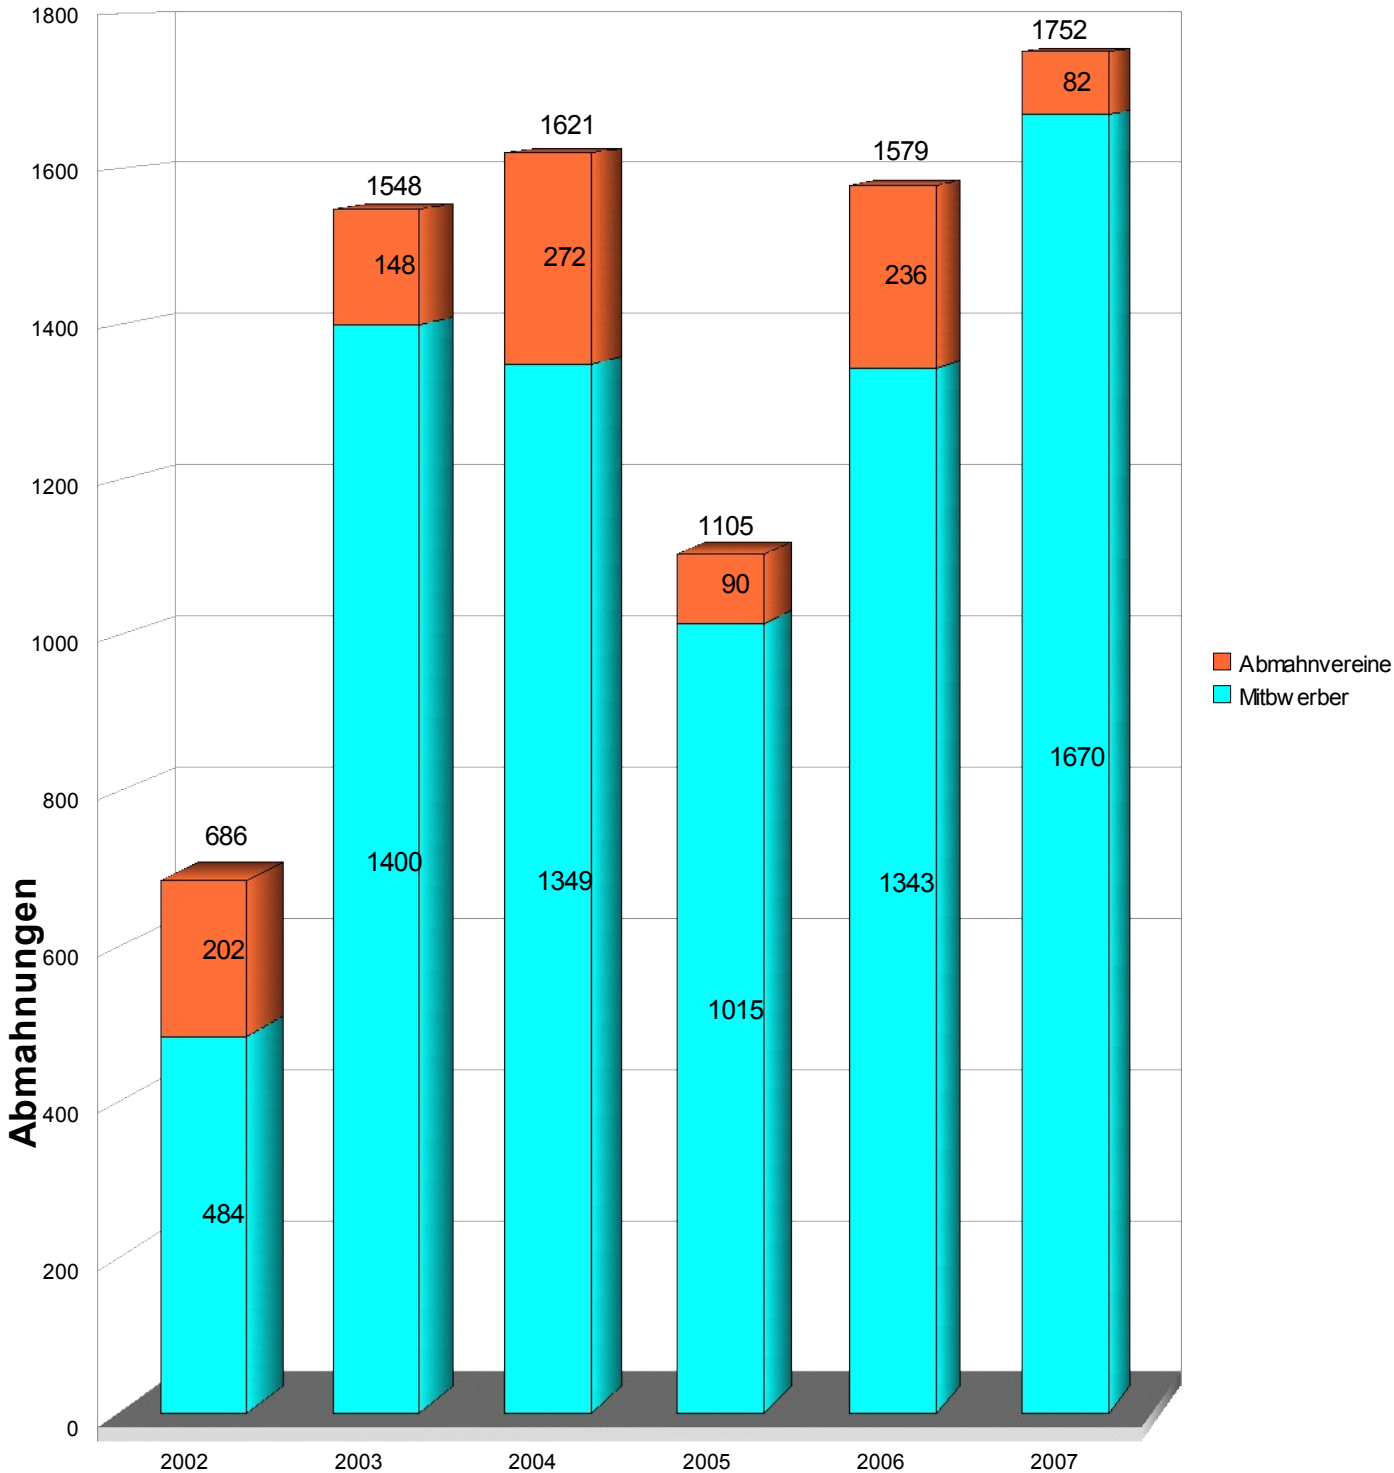

Bei der Forschungsstelle **Abmahnwelle e. V.** gemeldete Abmahnungen

bei Abmahnwelle und Vorgängerorganisation gemeldete Abmahnungen

Jahr	Mitbewerber	Vereine	Gesamt
1991	40	60	100
1992	94	94	188
1993	36	204	240
1994	73	291	364
1995	65	114	179
1996	50	147	197
1997	270	152	422
1998	410	179	589
1999	526	214	740
2000	652	395	1047
2001	195	154	349
2002	484	202	686
2003	1400	148	1548
2004	1349	272	1621
2005	1015	90	1105
2006	1343	236	1579
2007	1670	82	1752

Gemeldete Abmahnungen nach Abmahnungsgrund

Verhältnis der Gesamtheit der Abmahner zu nur 2 Großabmahnern

Jahr	Abmahner
2002	124
2003	206
2004	307
2005	138
2006	190
2007	211