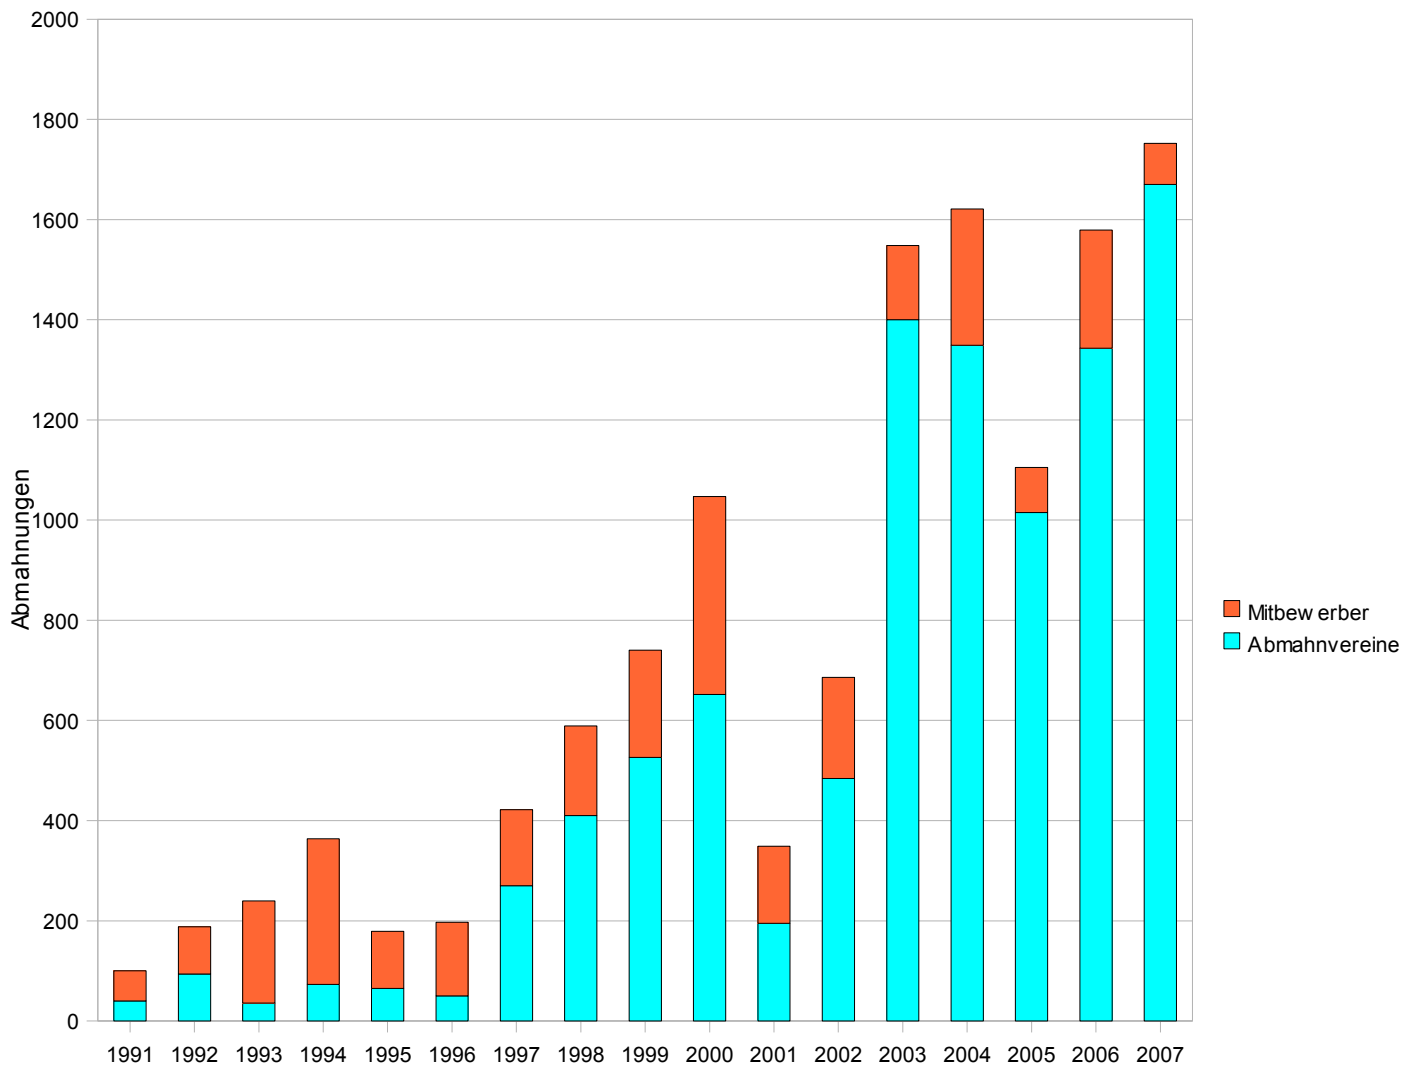

Bei der Forschungsstelle **Abmahnwelle e. V.** gemeldete Abmahnungen

bei Abmahnwelle und Vorgängerorganisation gemeldete Abmahnungen

Jahr	Mitbewerber	Vereine	Gesamt
1991	40	60	100
1992	94	94	188
1993	36	204	240
1994	73	291	364
1995	65	114	179
1996	50	147	197
1997	270	152	422
1998	410	179	589
1999	526	214	740
2000	652	395	1047
2001	195	154	349
2002	484	202	686
2003	1400	148	1548
2004	1349	272	1621
2005	1015	90	1105
2006	1343	236	1579
2007	1670	82	1752

Gemeldete Abmahnungen nach Abmahnungsgrund

Verhältnis der Gesamtheit der Abmahner zu nur 2 Großabmahnern

Jahr	Abmahner
2002	124
2003	206
2004	307
2005	138
2006	190
2007	211